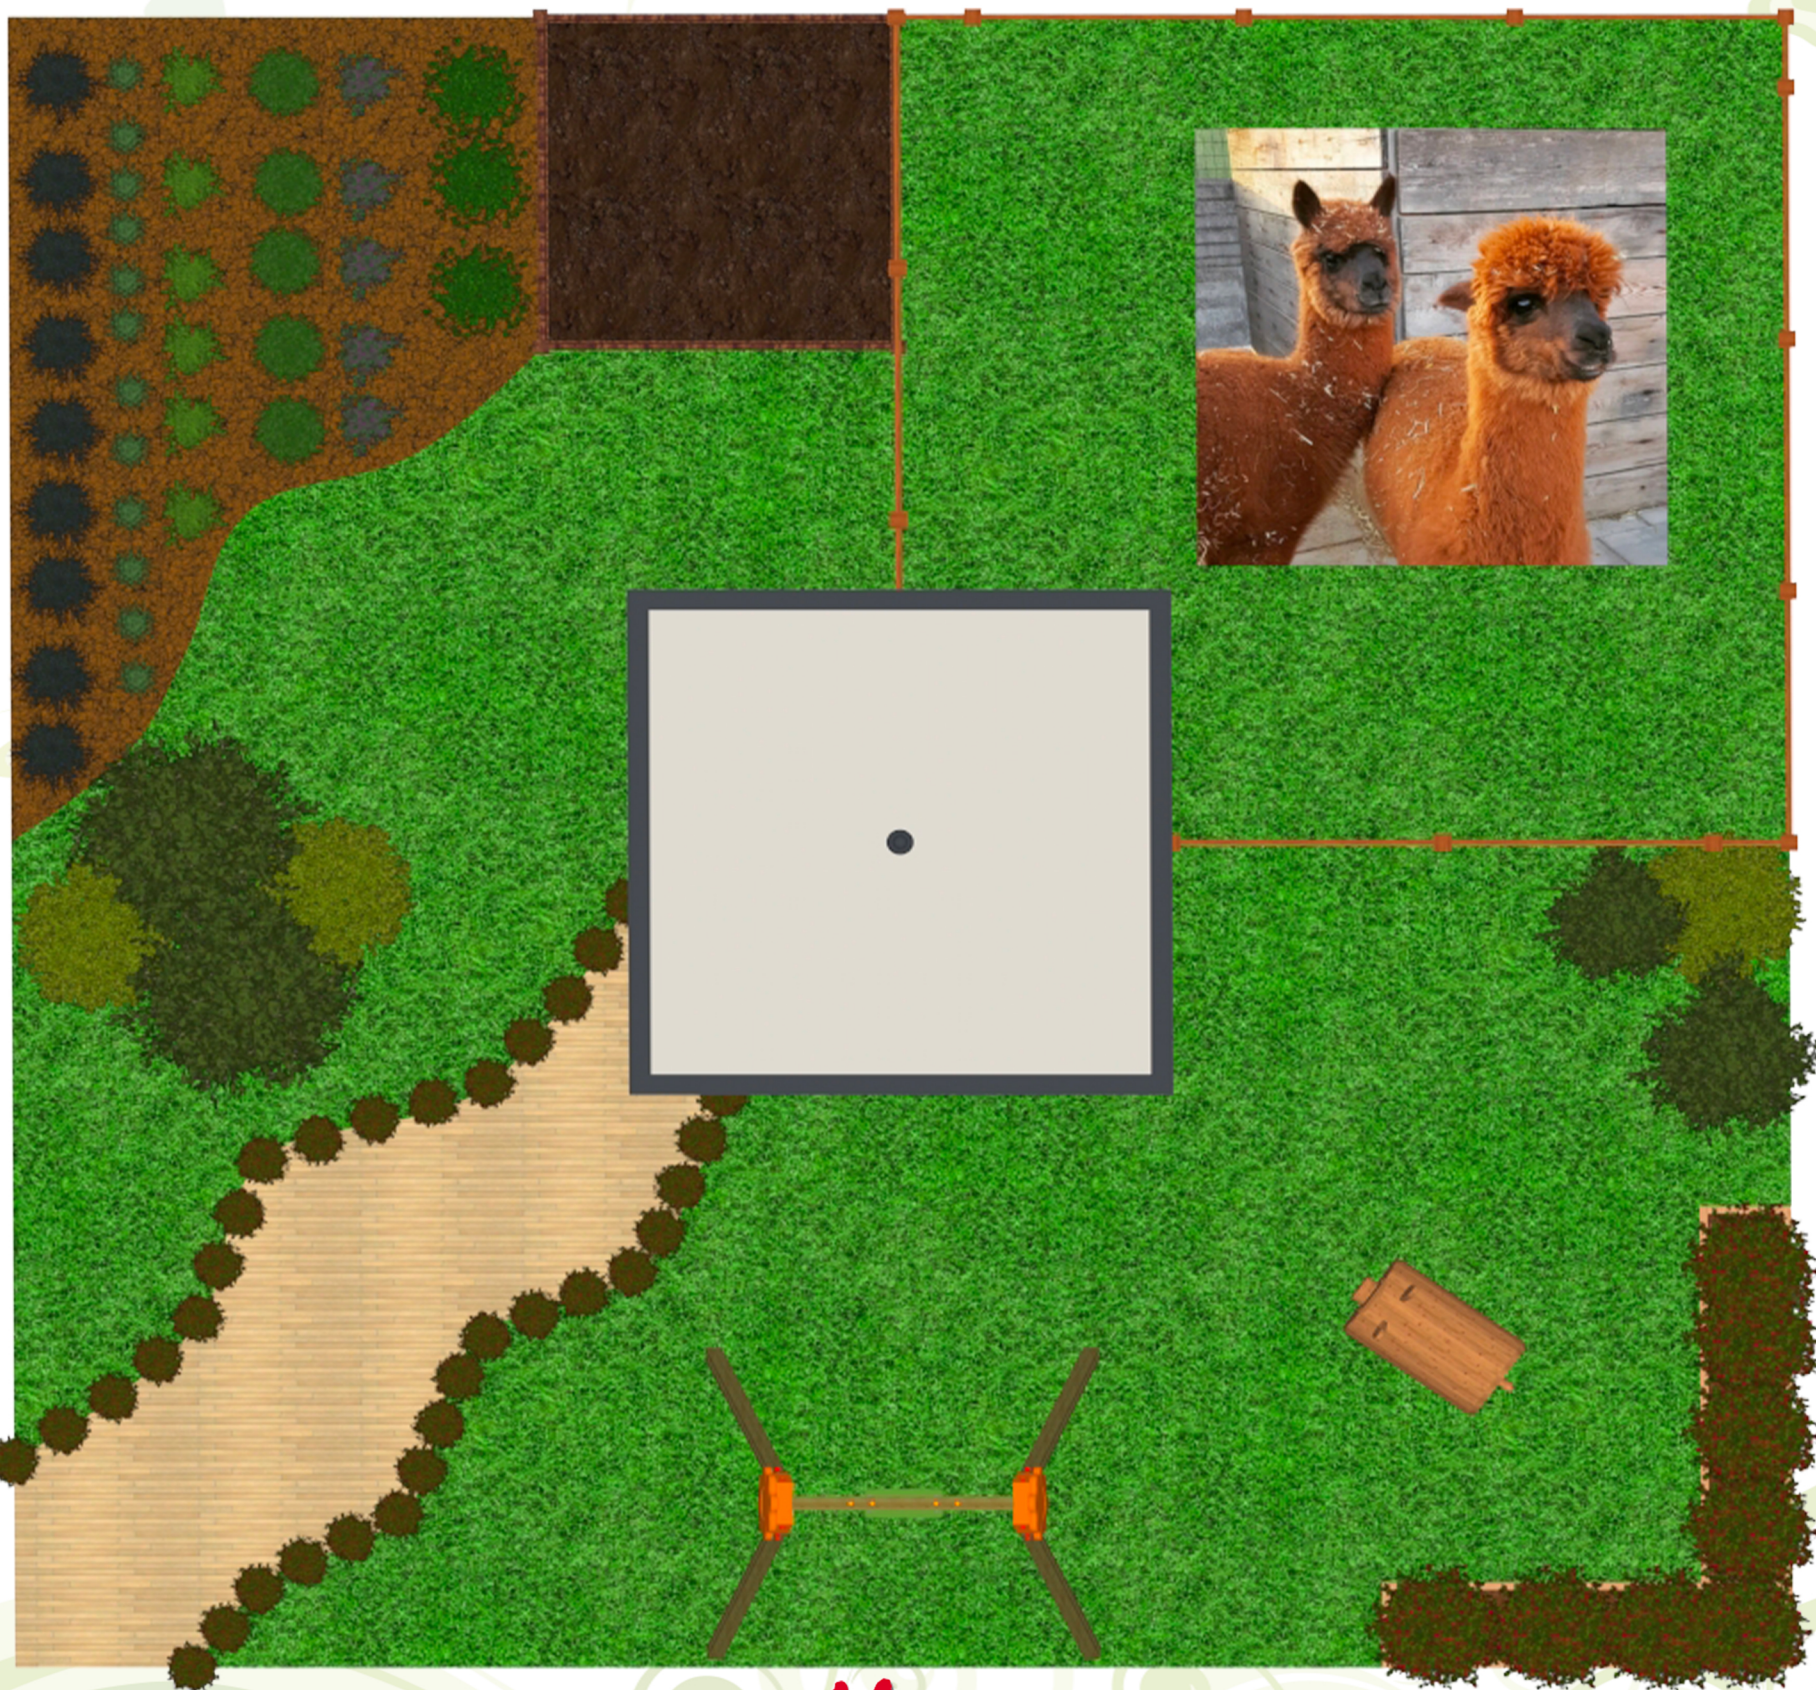

E

NELLA VECCHIA FATTORIA

Descrizione: Il progetto prevede la realizzazione di una piccola fattoria, dove trovano spazio un recinto che ospita due dei nostri esemplari di alpaca, un angolo dedicato al compostaggio del letame di alpaca (ottimo fertilizzante naturale) ed un piccolo orto coltivato con ortaggi stagionali. A completare lo spazio creativo si inserisce un'aiuola aromatica, un angolo giochi per bambini e diverse piante autoctone e mediterranee collocate in diversi punti dell'area verde.

Progettazione: Nicola Goldoni

Realizzazione: Soc. Agricola Mediplants **web:** www.vivaimediplants.it

Giardini & Terrazzi
Garden Show & Mostra Mercato

D.A.R.I. Srl
Fabbrica di idee ed Azioni