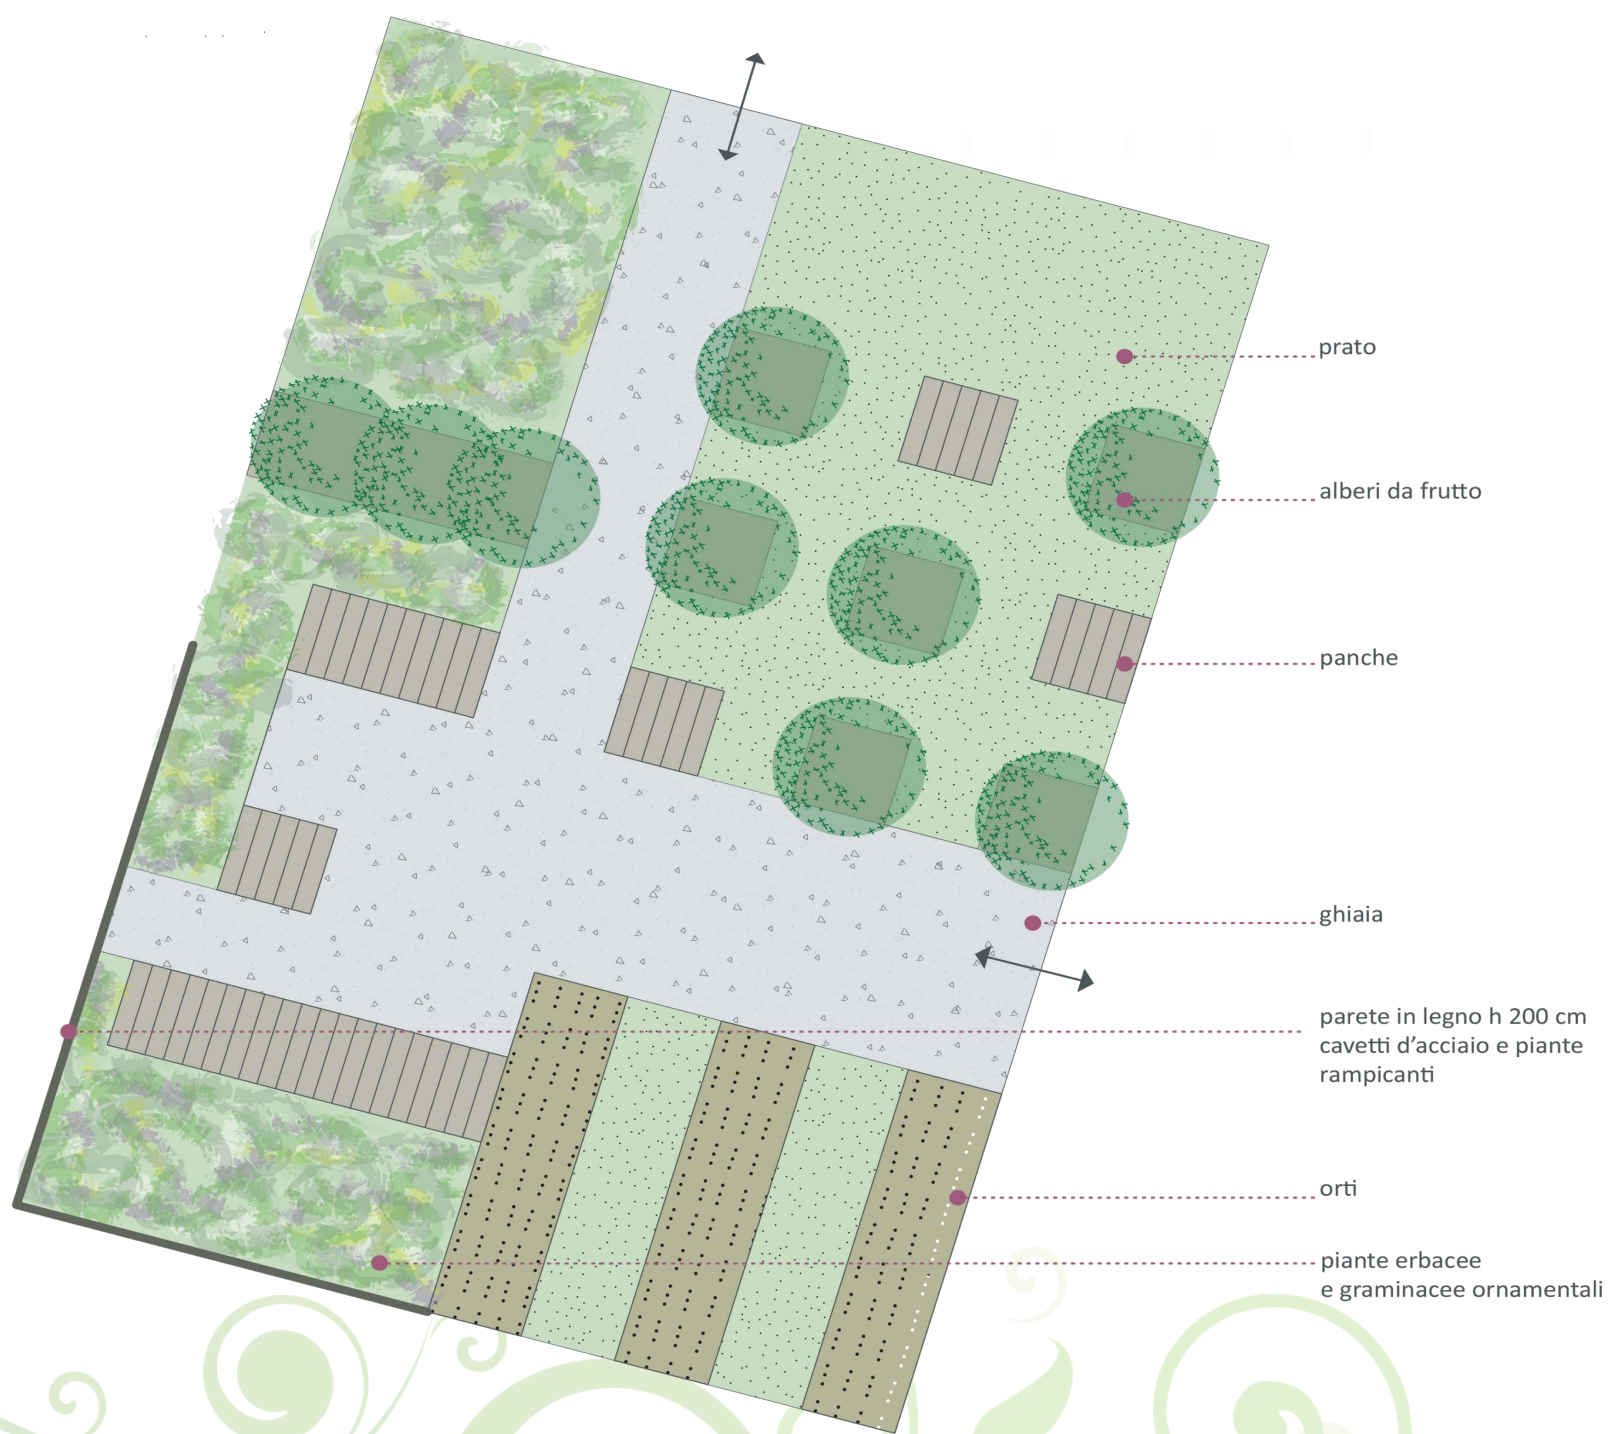

Un piccolo giardino modulare sintesi di tanti modi di vivere lo spazio all'aria aperta: una zona raccolta e intima per rilassarsi, una per coltivare l'orto e una in cui sostare all'ombra degli alberi. Elementi del giardino: una grande macchia di piante erbacee da fiore e graminacee ornamentali, alberi, orto, prato, ghiaia, e arredi in legno.

FORNITURA E COLLABORAZIONE :

suggerzioni progettuali

erbacee e graminacee ornamentali

dettaglio panche in legno/ghiaia e prato

dettaglio tiranti in acciaio e rampicanti

Giardini & Terrazzi
Garden Show & Mostra Mercato
Verde Ravenna